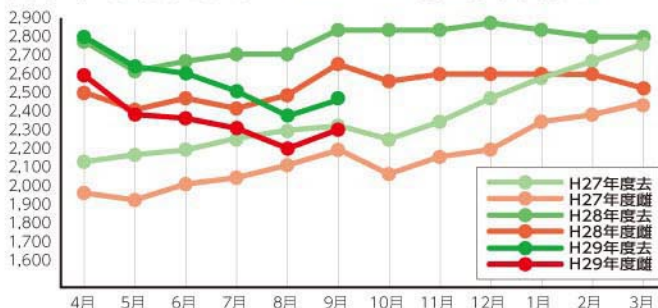

③糞尿の乾物率：堆肥の窒素含有量に影響

④アンモニア態窒素の含有率：スラリーの窒素含有量に影響。

このように、糞尿の肥料成分が牧草に利用される過程は一律ではありません。また、糞尿の大量な施用は乳牛に悪影響を与える可能性もあります。糞尿成分を把握して、効率的な施肥をおこないましょう。

糞尿の利用について、ご不明な点は普及センターまでご相談ください。

生乳生産状況表

ホクレン十勝家畜市場だより

乳牛

- 売買頭数：711頭 (成立77.5%)
- 平均価格 (税込)：852千円 (先月比16↑、前年比116↑)

相場予想

先月の平均価格は、府県、道内ともに購買意欲が堅調であったため、強含みで推移しました。今月も購買意欲が高く、平均価格は横ばいなし強含みで推移すると考えられます。

乳牛市場〈初妊牛〉平均価格の推移

黒毛和種・F1

結果速報

● 売買頭数

- 黒毛和種去勢 1,006頭 (成立95.5%)
- 乳用交雑種去勢 1,223頭 (成立90.5%)
- 黒毛和種雌 649頭 (成立97.2%)
- 乳用交雑種雌 1,516頭 (成立95.4%)

● kg単価

- 黒毛和種去勢 2,480円 (先月比 92↑)
- 乳用交雑種去勢 1,238円 (先月比 9↓)
- 黒毛和種雌 2,328円 (先月比109↑)
- 乳用交雑種雌 1,059円 (先月比 45↑)

肉牛市場〈黒毛和種251-300kg〉kg単価推移

肉牛市場〈F1〉kg単価推移

元気生活応援キャンペーン

対象商品
1個ご購入ごとに
抽選はがきを進呈

対象商品ご購入で道産品グルメをプレゼント!

毎月30名に
賞品をお届けします

対象商品のご案内

"塗るタイプのグルコサミン"
グルコサミンダイレクト

新発売

こんな方にお勧めします

- スムーズに(活発に)動きたい方
- ふしぶしの動きが気になる方
- 運動で筋肉を使う方 ● デスクワークが多い方

気になるところに1日に2~3度、5~10分程度マッサージしながら塗りこむだけ。

〈1瓶85g/約1ヶ月分〉**3,800円(税抜)**