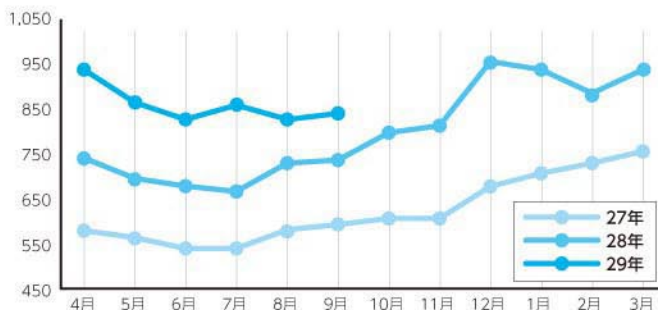

③糞尿の乾物率：堆肥の窒素含有量に影響

④アンモニア態窒素の含有率：スラリーの窒素含有量に影響。

このように、糞尿の肥料成分が牧草に利用される過程は一律ではありません。また、糞尿の大量な施用は乳牛に悪影響を与える可能性もあります。糞尿成分を把握して、効率的な施肥をおこないましょう。

糞尿の利用について、ご不明な点は普及センターまでご相談ください。

生乳生産状況表

ホクレン十勝家畜市場だより

乳牛

- 売買頭数：711頭 (成立77.5%)
- 平均価格 (税込)：852千円 (先月比16↑、前年比116↑)

相場予想

先月の平均価格は、府県、道内ともに購買意欲が堅調であったため、強含みで推移しました。今月も購買意欲が高く、平均価格は横ばいなし強含みで推移すると考えられます。

乳牛市場〈初妊牛〉平均価格の推移

黒毛和種・F1

結果速報

● 売買頭数

- 黒毛和種去勢 1,006頭 (成立95.5%)
- 乳用交雑種去勢 1,223頭 (成立90.5%)
- 黒毛和種雌 649頭 (成立97.2%)
- 乳用交雑種雌 1,516頭 (成立95.4%)