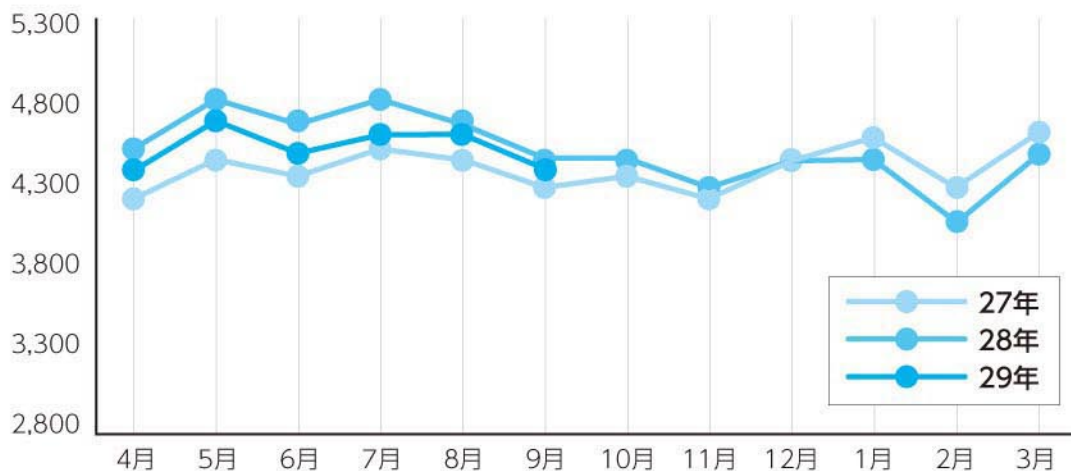

生乳生産状況表

ホクレン十勝家畜市場だより

乳牛

- 売買頭数：711頭 (成立77.5%)
- 平均価格 (税込)：852千円 (先月比16↑、前年比116↑)

相場予想

先月の平均価格は、府県、道内ともに購買意欲が堅調であったため、強含みで推移しました。今月も購買意欲が高く、平均価格は横ばいなし強含みで推移すると考えられます。

黒毛和種・F1

結果速報

● 売買頭数

- 黒毛和種去勢 1,006頭 (成立95.5%)
- 乳用交雑種去勢 1,223頭 (成立90.5%)
- 黒毛和種雌 649頭 (成立97.2%)
- 乳用交雑種雌 1,516頭 (成立95.4%)

● kg単価

- 黒毛和種去勢 2,480円 (先月比 92↑)
- 乳用交雑種去勢 1,238円 (先月比 9↓)
- 黒毛和種雌 2,328円 (先月比109↑)
- 乳用交雑種雌 1,059円 (先月比 45↑)