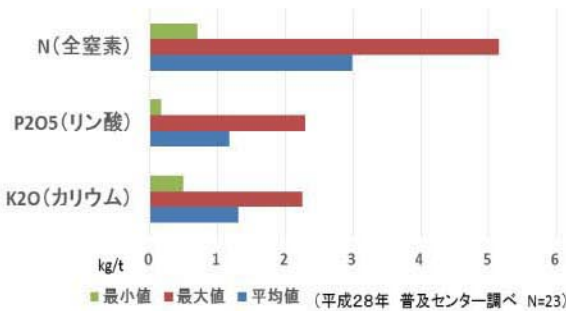

家畜糞尿の利活用の注意点

糞尿をほ場に施用する効果の一つは、肥料成分の供給です。うまく活用することで肥料費を削減することも出来ます。

しかし、自分の農場の糞尿にどの程度肥料成分があるのか認識していなければ作物の品質に悪影響を与える可能性もあります。

1. 糞尿施用の注意点

ほ場に大量の糞尿を散布した場合、糞尿に含まれる窒素やカリウムなどの肥料成分の施用量が施肥標準を大きく超える可能性があります。特にカリウムはイネ科牧草に吸収されやすく、牧草中のカリウム含量が極端に増加するおそれがあります。

①カリウム過剰による乳牛の弊害

給与飼料中のカリウム含量が乾物中の3%を超えると、乳牛体内でのマグネシウム欠乏の一因となります。また、乾乳後期

などでカリウムが過剰に摂取されるとカルシウムの吸収が阻害され、低カルシウム血症の一因となります。

②窒素過剰による乳牛の弊害

尿やスラリーは即効性の窒素が多く含まれます。窒素の過剰な施用は、牧草中の硝酸態窒素の増加につながります。硝酸の過剰による中毒症の危険値は、飼料中濃度の0.2%以上です。注意が必要です。

表1 有機物施用に伴う施肥対応(北海道農政部 平成元年)

		牧草に供給される肥料成分量(kg/t, 原物)		
有機物	土壌	N(窒素)	P₂O₅(リン酸)	K₂O(カリウム)
堆肥	火山性土	1.0(0.5)	1.0(-)	3.0(-)
	鉱質土	1.0(0.5)	1.0(-)	5.0(1.0)
スラリー		2.0(-)	0.5(-)	4.0(-)
尿		5.0(-)	-	11.0(-)

( )は施用翌年の残効

2. 糞尿の成分分析

分析値がない場合でも、標準的な代表値を糞尿散布量の参考値とすることが出来ます(表1)。

例えば、スラリーの原物1.0トン中には、窒素で1.0kg、リン酸で0.5kg、カリウムで4.0kgの肥料成分が含まれています。しかし、糞尿の肥料成分は糞尿貯留施設の違い等、様々な要因で農家間で異なります。特にスラリーは、肥料成分含有量のバラツキが大きいことがわかります(表2)。

表2 スラリー原物1当たりの肥料成分含有量の違い

このため、糞尿を有効活用する上で、糞尿の肥料成分を把握することが重要になります。一度は自分の牧場の糞尿成分を調べてみることをお勧めします。

糞尿を分析する場合、糞尿に含まれる肥料成分のうち、どのくらいの量が牧草に吸収されるかを考慮する必要があります。これは肥効率と呼ばれ、次のような要因が影響します。

①糞尿の形態：堆肥、スラリー、尿、分離液など

②糞尿の施用時期：何月に散布するのか

③糞尿の乾物率：堆肥の窒素含有量に影響

④アンモニア態窒素の含有率：スラリーの窒素含有量に影響。

このように、糞尿の肥料成分が牧草に利用される過程は一律ではありません。また、糞尿の大量な施用は乳牛に悪影響を与える可能性もあります。糞尿成分を把握して、効率的な施肥をおこないましょう。

糞尿の利用について、ご不明な点は普及センターまでご相談ください。