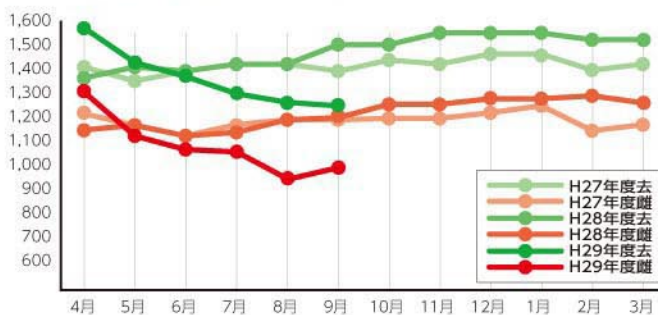

③糞尿の乾物率：堆肥の窒素含有量に影響

④アンモニア態窒素の含有率：スラリーの窒素含有量に影響。

このように、糞尿の肥料成分が牧草に利用される過程は一律ではありません。また、糞尿の大量な施用は乳牛に悪影響を与える可能性もあります。糞尿成分を把握して、効率的な施肥をおこないましょう。

糞尿の利用について、ご不明な点は普及センターまでご相談ください。

生乳生産状況表

ホクレン十勝家畜市場だより

乳牛

- 売買頭数：711頭 (成立77.5%)
- 平均価格 (税込)：852千円 (先月比16↑、前年比116↑)

相場予想

先月の平均価格は、府県、道内ともに購買意欲が堅調であったため、強含みで推移しました。今月も購買意欲が高く、平均価格は横ばいなし強含みで推移すると考えられます。

乳牛市場〈初妊牛〉平均価格の推移

黒毛和種・F1

結果速報

● 売買頭数

- 黒毛和種去勢 1,006頭 (成立95.5%)
- 乳用交雑種去勢 1,223頭 (成立90.5%)
- 黒毛和種雌 649頭 (成立97.2%)
- 乳用交雑種雌 1,516頭 (成立95.4%)

● kg単価

- 黒毛和種去勢 2,480円 (先月比 92↑)
- 乳用交雑種去勢 1,238円 (先月比 9↓)
- 黒毛和種雌 2,328円 (先月比109↑)
- 乳用交雑種雌 1,059円 (先月比 45↑)

肉牛市場〈黒毛和種251-300kg〉kg単価推移

肉牛市場〈F1〉kg単価推移

元気生活応援キャンペーン

対象商品
1個ご購入ごとに
抽選はがきを進呈

対象商品ご購入で道産品グルメをプレゼント!